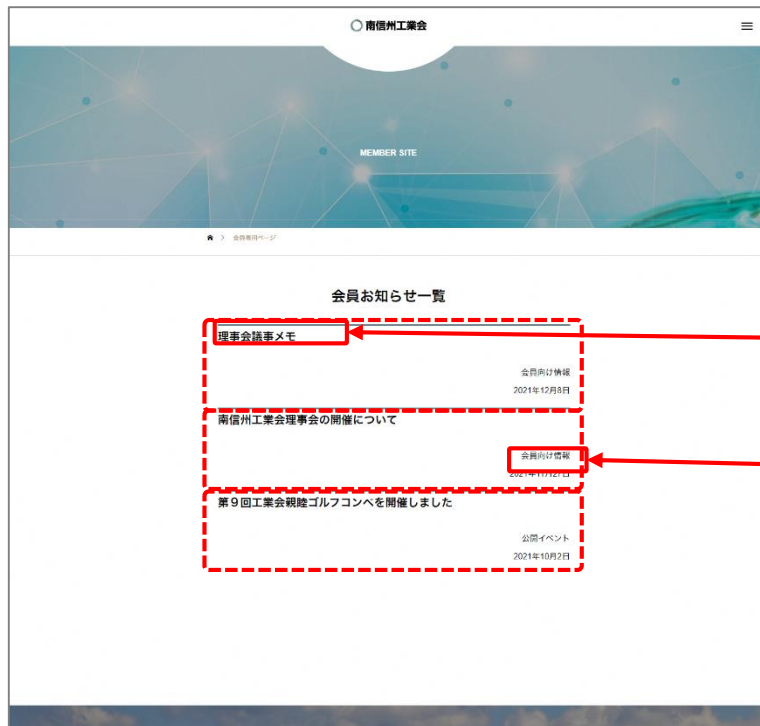

クリックするとメニュー画面が表示されます。

新着情報

南信州工業会からのお知らせのタイトルが表示されます。クリックすると該当の記事ページが表示されます。

メニューリンク

各ページへのリンクです

- ・ ABOUT US 南信州工業会について
- ・ MEMBER LIST 会員企業一覧
- ・ MEMBER SITE 会員専用ページ
- ・ EVENT CALENDAR イベントカレンダー

フッターメニュー

会員企業一覧ページ

会員企業を検索できます。
検索窓にキーワードを入力し【検索】をクリックすると該当の行までジャンプします。
【リセット】をクリックすると検索窓の文字を消去します。【ページリセット】をクリックするとページの更新（再読み込み）が行われます。

会員企業一覧が表示されます。
企業ホームページがある場合は、会社名に下線が付きクリックするとサイトが開きます。

会員専用ページ

会員専用ページでは、パスワードを求められます。
パスワード「5644」を入力し【送信】をクリックしてください。

【<】 前月（前週）を表示します。
【>】 翌月（翌週）を表示します。
【今日】 今日の日付を含む月（週）を表示します。

イベント記事がある日付にタイトルが表示されます。クリックするとその記事の詳細ページが表示されます。

カレンダーの表示形式を「月単位」「週単位」で切り替えできます。