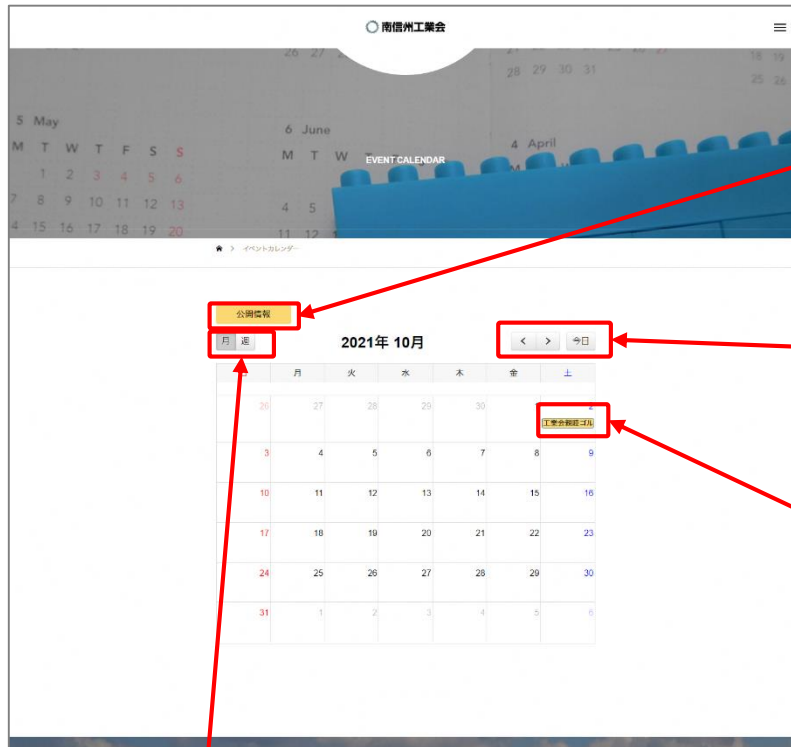

会員企業を検索できます。
検索窓にキーワードを入力し【検索】をクリックすると該当の行までジャンプします。
【リセット】をクリックすると検索窓の文字を消去します。【ページリセット】をクリックするとページの更新（再読み込み）が行われます。

会員企業一覧が表示されます。
企業ホームページがある場合は、会社名に下線が付きクリックするとサイトが開きます。

会員専用ページ

会員専用ページでは、パスワードを求められます。
パスワード「5644」を入力し【送信】をクリックしてください。

会員専用ページでは、会員用のお知らせ一覧が表示されます。

各記事の【タイトル】をクリックすると記事の詳細ページが表示されます。

日付の上には記事の категорияが表示されます。
カテゴリ名をクリックすると、同じカテゴリの記事一覧が表示されます。

記事ごとにパスワードを求められる場合があります。
その場合も、該当のパスワードを入力して閲覧してください。

イベントカレンダーページ

登録されている記事のカテゴリとその色が表示されます。クリックする度に、イベントカレンダーに該当のカテゴリ記事が表示・非表示で切り替わります。

【<】 前月（前週）を表示します。
【>】 翌月（翌週）を表示します。
【今日】 今日の日付を含む月（週）を表示します。

イベント記事がある日付にタイトルが表示されます。クリックするとその記事の詳細ページが表示されます。

カレンダーの表示形式を「月単位」「週単位」で切り替えできます。